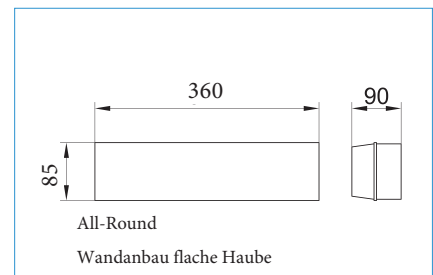

All-Round

RSV RUHSTRAT
STROMVERSORGUNG

einfache Sicherheitsleuchte mit flachem Gehäuse

Technische Daten

Anschlussklemmen	3 x 2,5 mm² für Doppelbelegung
Gehäuse/Farbe	Polycarbonat / weiß
Montageart Abmessungen (HxBxT)	Wand- & Deckenmontage 85 x 360 x 90 mm | Wandanbau flache Haube 128 x 360 x 90 mm | Deckenanbau hohe Haube

Schutzart	IP54
Schutzklasse	II

Leuchtmittel	Systemleuchten für Zentralversorgung	Einzelbatterie - leuchten
	6W LED-Leiste	3W LED-Leiste
Lichtstrom (Netz)	200lm	170lm
Lichtstromverhältnis Not (DC) / Netz	-	40% / 100%
Netzanschlussleistung	4,6VA	5/9,3VA
Batterie-Stromaufnahme	14mA	-
Nennbetriebsdauer Batteriebetrieb	-	3h / 8h
Anschlussspannung	230V 50/60Hz / 220V DC +25/-20%	230V 50/60Hz
NiMh-Akku 3 h / 8h	-	3,2V 4,8Ah
Temperaturbereich	-5°C bis +40°C	-
Bereitschaftsschaltung	-	+5°C bis +45°C
Dauerschaltung	-	+5°C bis +45°C
optional:		
Leuchtenschalt- und Überwachungsbaustein	RUSIC Überwachung	-
Selbstüberwachung	-	SELF CHECK
Busüberwachung	-	RULEC

Zubehör

Pendelpaar (50cm & 100cm)	
Wandausleger	
Deckeneinbaurahmen