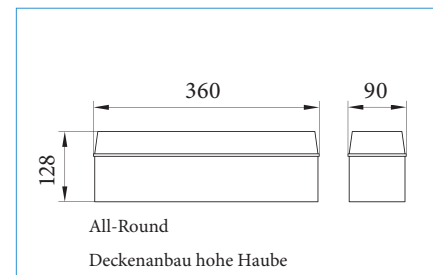

All-Round

RSV RUHSTRAT
STROMVERSORGUNG

einfache Sicherheitsleuchte mit flachem Gehäuse

Technische Daten

Anschlussklemmen	3 x 2,5 mm² für Doppelbelegung
Gehäuse/Farbe	Polycarbonat / weiß
Montageart Abmessungen (HxBxT)	Wand- & Deckenmontage 85 x 360 x 90 mm | Wandanbau flache Haube 128 x 360 x 90 mm | Deckenanbau hohe Haube

Schutzart	IP54
Schutzklasse	II

Leuchtmittel	Systemleuchten für Zentralversorgung	Einzelbatterie - leuchten
	6W LED-Leiste	3W LED-Leiste
Lichtstrom (Netz)	200lm	170lm
Lichtstromverhältnis Not (DC) / Netz	-	40% / 100%
Netzanschlussleistung	4,6VA	5/9,3VA
Batterie-Stromaufnahme	14mA	-
Nennbetriebsdauer Batteriebetrieb	-	3h / 8h
Anschlussspannung	230V 50/60Hz / 220V DC +25/-20%	230V 50/60Hz
NiMh-Akku 3 h / 8h	-	3,2V 4,8Ah
Temperaturbereich	-5°C bis +40°C	-
Bereitschaftsschaltung	-	+5°C bis +45°C
Dauerschaltung	-	+5°C bis +45°C
optional:		
Leuchtenschalt- und Überwachungsbaustein	RUSIC Überwachung	-
Selbstüberwachung	-	SELF CHECK
Busüberwachung	-	RULEC

Zubehör

Pendelpaar (50cm & 100cm)	
Wandausleger	
Deckeneinbaurahmen